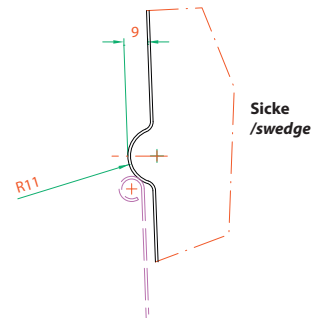

Konische Fässer

conical drum

Konische Fässer/*Conical Drum*

Konisches Deckelfass mit Flachboden, stapelbar

Ausrüstung:
inkl. Deckel, Silikondichtung und
Spannring 1.4301 wahlweise mit
oder ohne Sicken. Oberfläche: erhältlich
wahlweise in walzblank/2B, geschliffen
und elektropoliert

Conical lidded drum with flat bottom, stackable

Equipment:
incl. Cover, silicone gasket
and clamping ring 1.4301/AISI304 with
or without swedges. surface: mill
finished/2B, grinded or electropolished
surface available

Liter/ litre	ØD	H	H1	H2	Boden/ basement	Bordierung/ border	Art.-Nr./ article no.
50	315/375	565	510	570	A-B-C	9,0	4004231
75	375/400	665	610	670	A-B	9,5	4004232
100	400/450	735	680	740	A-B-C	10,8	4004233
120	450/500	705	650	710	A-B-C	9,5	4004234
150	500/560	695	640	700	A-B-C	9,5	4004235
180	500/560	820	765	825	A	9,5	4004236

*Sonderabmessungen auf Anfrage/*special dimensions on request*

Schema-Zeichnung/*Technical drawing*

Deckel, Zarge und Spannring
/cover, jacket and clamping ring

Boden/bottom