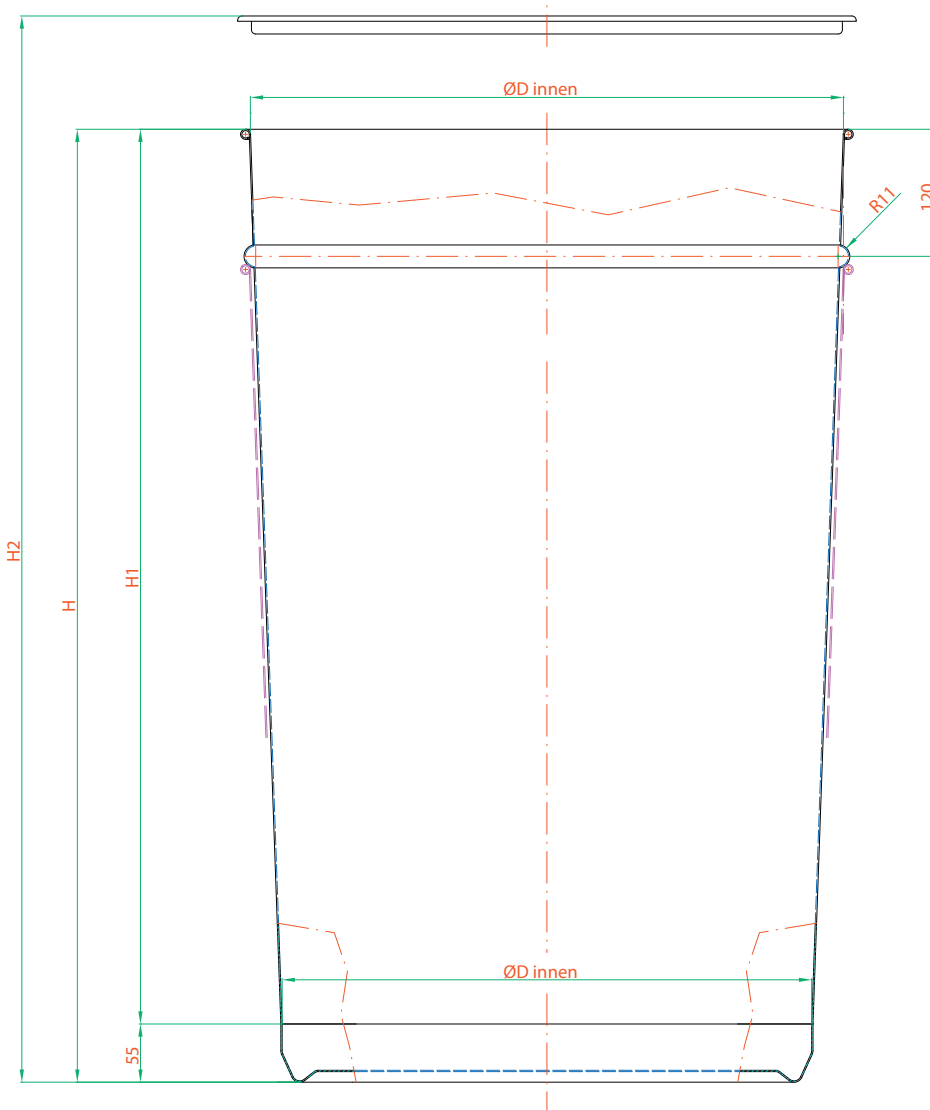

Konische Fässer

conical drum

Konische Fässer/*Conical Drum*

Konisches Deckelfass mit Flachboden, stapelbar

Ausrüstung:
inkl. Deckel, Silikondichtung und
Spannring 1.4301 wahlweise mit
oder ohne Sicken. Oberfläche: erhältlich
wahlweise in walzblank/2B, geschliffen
und elektropoliert

Conical lidded drum with flat bottom, stackable

Equipment:
incl. Cover, silicone gasket
and clamping ring 1.4301/AISI304 with
or without swedges. surface: mill
finished/2B, grinded or electropolished
surface available

Liter/ litre	ØD	H	H1	H2	Boden/ basement	Bordierung/ border	Art.-Nr./ article no.
50	315/375	565	510	570	A-B-C	9,0	4004231
75	375/400	665	610	670	A-B	9,5	4004232
100	400/450	735	680	740	A-B-C	10,8	4004233
120	450/500	705	650	710	A-B-C	9,5	4004234
150	500/560	695	640	700	A-B-C	9,5	4004235
180	500/560	820	765	825	A	9,5	4004236

*Sonderabmessungen auf Anfrage/*special dimensions on request*

Schema-Zeichnung/*Technical drawing*

Deckel, Zarge und Spannring
/cover, jacket and clamping ring

Boden/bottom