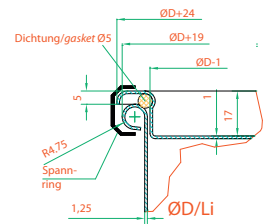

Conical lidded drum with flat bottom, stackable

Equipment:
incl. Cover, silicone gasket
and clamping ring 1.4301/AISI304 with
or without swedges. surface: mill
finished/2B, grinded or electropolished
surface available

Liter/ litre	ØD	H	H1	H2	Boden/ basement	Bordierung/ border	Art.-Nr./ article no.
50	315/375	565	510	570	A-B-C	9,0	4004231
75	375/400	665	610	670	A-B	9,5	4004232
100	400/450	735	680	740	A-B-C	10,8	4004233
120	450/500	705	650	710	A-B-C	9,5	4004234
150	500/560	695	640	700	A-B-C	9,5	4004235
180	500/560	820	765	825	A	9,5	4004236

*Sonderabmessungen auf Anfrage/*special dimensions on request*

Schema-Zeichnung/*Technical drawing*

Deckel, Zarge und Spannring
/cover, jacket and clamping ring

Boden/bottom