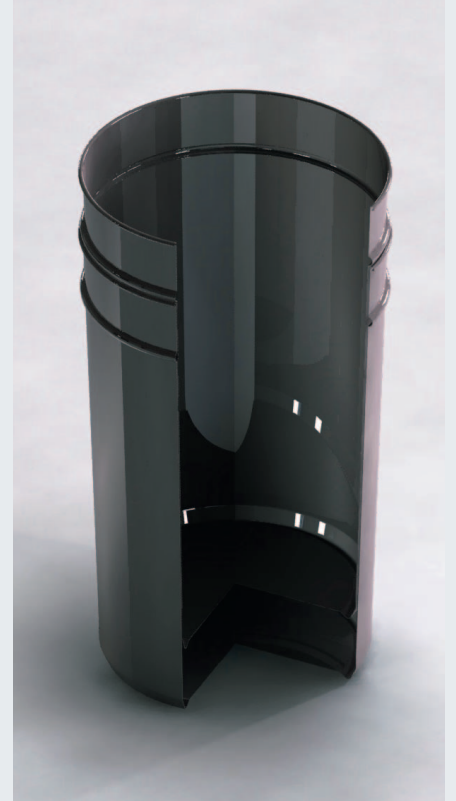

Konische Fässer

conical drum

Konische Fässer/*Conical Drum*

Konisches Deckelfass mit Flachboden, stapelbar

Ausrüstung:
inkl. Deckel, Silikondichtung und
Spannring 1.4301 wahlweise mit
oder ohne Sicken. Oberfläche: erhältlich
wahlweise in walzblank/2B, geschliffen
und elektropoliert

Conical lidded drum with flat bottom, stackable

Equipment:
incl. Cover, silicone gasket
and clamping ring 1.4301/AISI304 with
or without swedges. surface: mill
finished/2B, grinded or electropolished
surface available